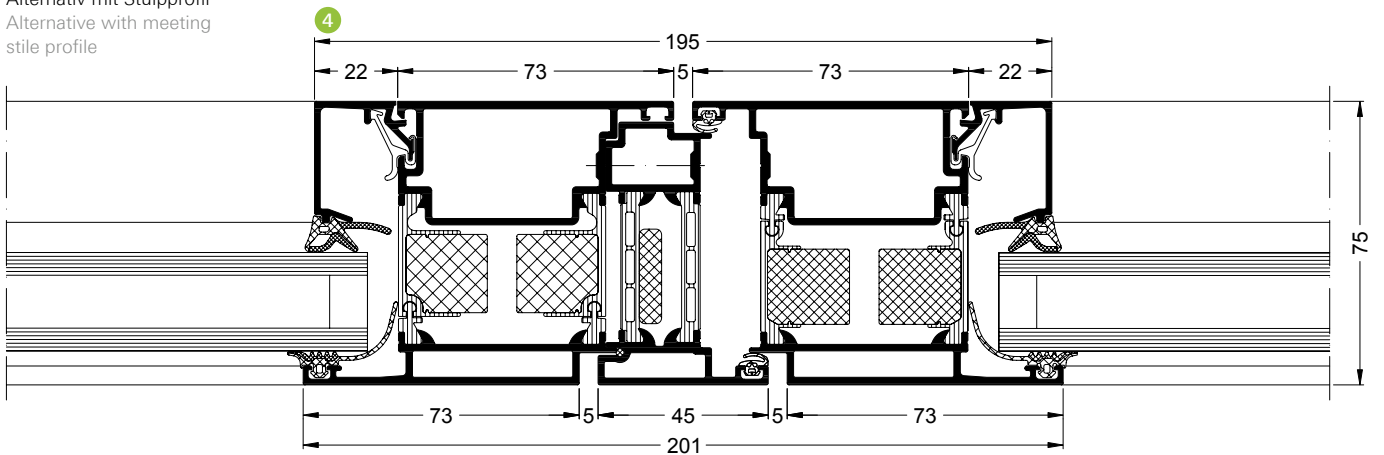

Profilschnitte Schüco Tür ADS 75.SI

Profile section details for Schüco Door ADS 75.SI

Tür, flächenbündig, 1-flügelig, nach innen öffnend
 Door, flush-fitted, single-leaf, inward-opening

Tür mit oberem Festfeld, flächenbündig, 1-flügelig, nach innen öffnend
Door with fixed light at top, flush-fitted, single-leaf, inward-opening

Tür, flächenbündig, 2-flügelig, nach innen öffnend
Door, flush-fitted, double-leaf, inward-opening

Tür, flächenbündig, 2-flügelig, nach innen öffnend
 Door, flush-fitted, double-leaf, inward-opening

Alternativ mit Stulpprofil
 Alternative with meeting stile profile

Tür, flächenbündig, 1-flügelig, nach außen öffnend
 Door, flush-fitted, single-leaf, outward-opening

Tür, flächenbündig, 1-flügelig, nach außen öffnend
 Door, flush-fitted, single-leaf, outward-opening