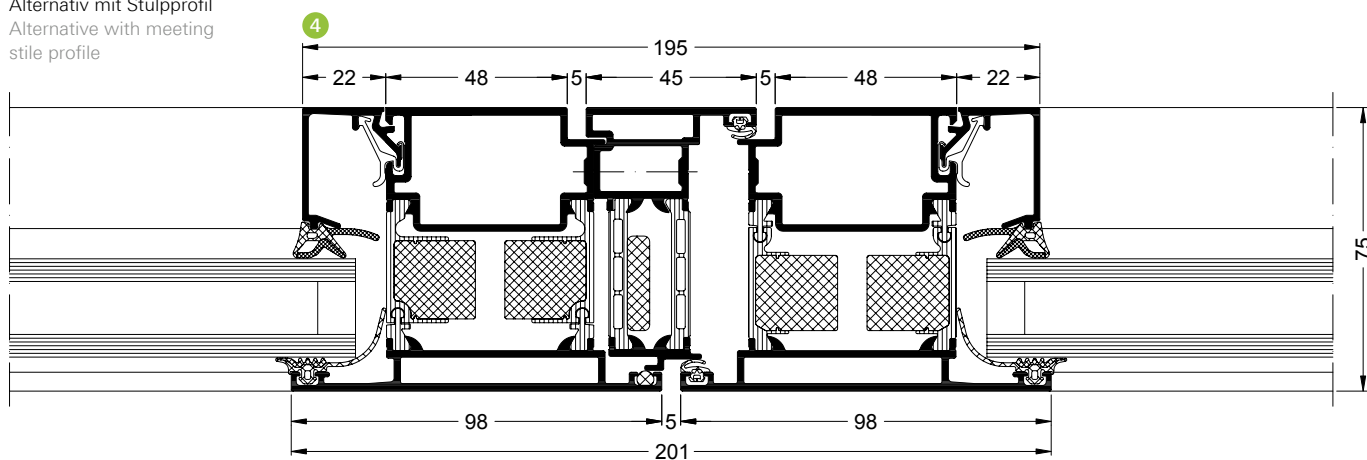

Alternativ mit Stulpprofil
Alternative with meeting stile profile