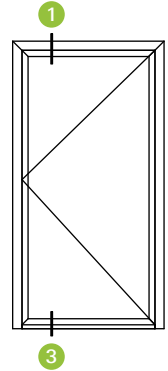

Profilschnitte Schüco Tür ADS 75.SI

Profile section details for Schüco Door ADS 75.SI

Tür, flächenbündig, 1-flügelig, nach innen öffnend
 Door, flush-fitted, single-leaf, inward-opening

Tür mit oberem Festfeld, flächenbündig, 1-flügelig, nach innen öffnend
Door with fixed light at top, flush-fitted, single-leaf, inward-opening

Tür, flächenbündig, 2-flügelig, nach innen öffnend
Door, flush-fitted, double-leaf, inward-opening

Tür, flächenbündig, 2-flügelig, nach innen öffnend
 Door, flush-fitted, double-leaf, inward-opening

Alternativ mit Stulpprofil
 Alternative with meeting stile profile

Tür, flächenbündig, 1-flügelig, nach außen öffnend
 Door, flush-fitted, single-leaf, outward-opening

Tür, flächenbündig, 1-flügelig, nach außen öffnend
 Door, flush-fitted, single-leaf, outward-opening

Tür (Standardtür), flächenbündig, 2-flügelig, nach außen öffnend
Door (standard door), flush-fitted, double-leaf, outward-opening

Tür (Standardtür), flächenbündig, 2-flügelig, nach außen öffnend
 Door (standard door), flush-fitted, double-leaf, outward-opening