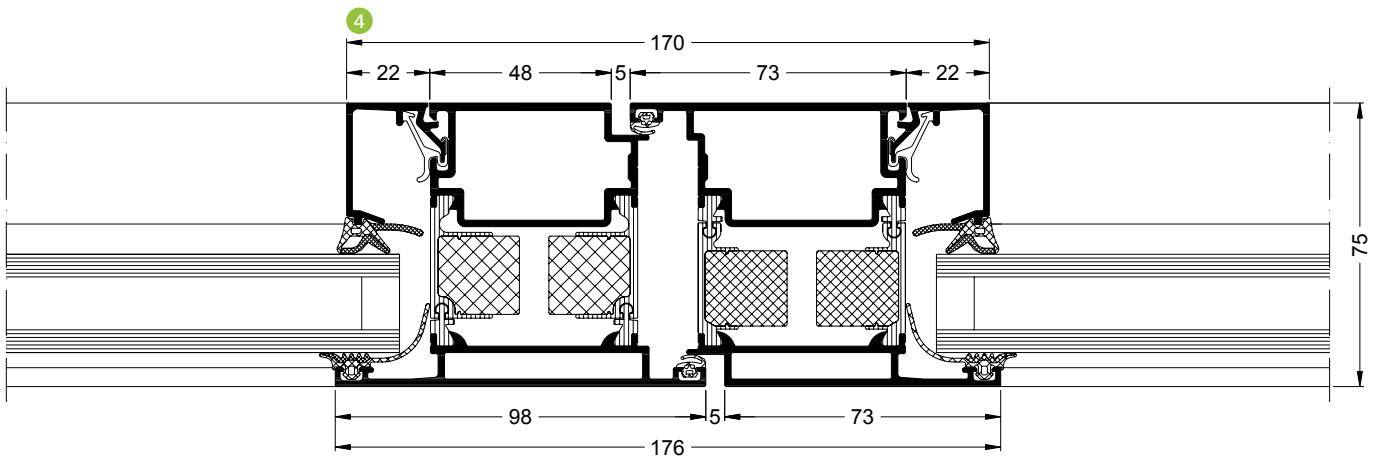

Profilschnitte Schüco Tür ADS 75.SI

Profile section details for Schüco Door ADS 75.SI

Tür, flächenbündig, 1-flügelig, nach innen öffnend
 Door, flush-fitted, single-leaf, inward-opening

Tür mit oberem Festfeld, flächenbündig, 1-flügelig, nach innen öffnend
Door with fixed light at top, flush-fitted, single-leaf, inward-opening

Tür, flächenbündig, 2-flügelig, nach innen öffnend
Door, flush-fitted, double-leaf, inward-opening

Tür, flächenbündig, 2-flügelig, nach innen öffnend
 Door, flush-fitted, double-leaf, inward-opening

Alternativ mit Stulpprofil
 Alternative with meeting stile profile

Tür, flächenbündig, 1-flügelig, nach außen öffnend
 Door, flush-fitted, single-leaf, outward-opening

Tür, flächenbündig, 1-flügelig, nach außen öffnend
 Door, flush-fitted, single-leaf, outward-opening