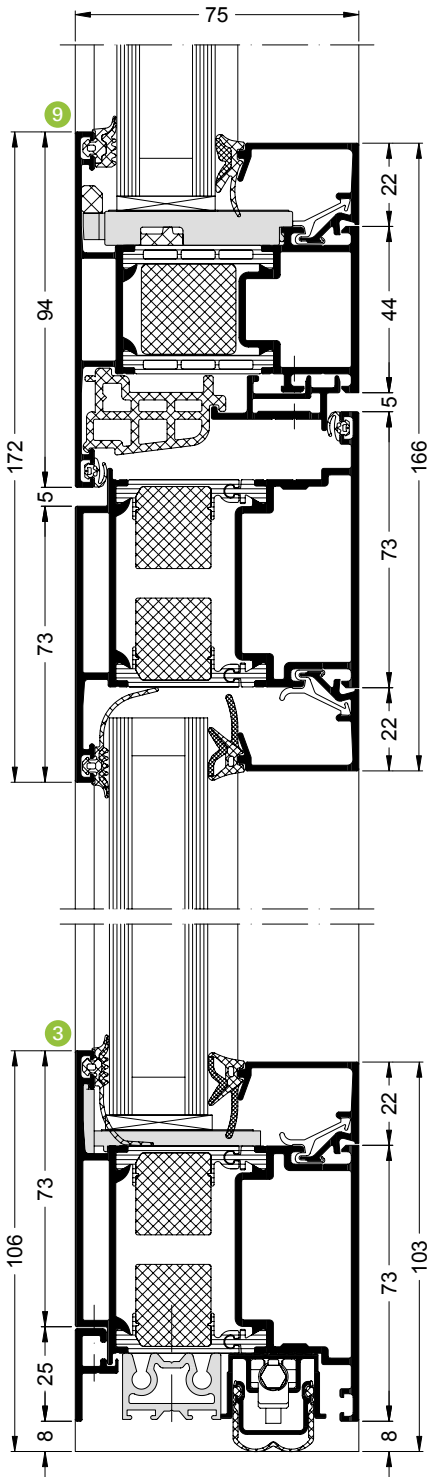

Profilschnitte Schüco Tür ADS 75.SI

Profile section details for Schüco Door ADS 75.SI

Tür, flächenbündig, 1-flügelig, nach innen öffnend
 Door, flush-fitted, single-leaf, inward-opening

Tür mit oberem Festfeld, flächenbündig, 1-flügelig, nach innen öffnend
Door with fixed light at top, flush-fitted, single-leaf, inward-opening

Tür, flächenbündig, 2-flügelig, nach innen öffnend
Door, flush-fitted, double-leaf, inward-opening

Tür, flächenbündig, 2-flügelig, nach innen öffnend
 Door, flush-fitted, double-leaf, inward-opening

Alternativ mit Stulpprofil
 Alternative with meeting stile profile

Tür, flächenbündig, 1-flügelig, nach außen öffnend
 Door, flush-fitted, single-leaf, outward-opening

Tür, flächenbündig, 1-flügelig, nach außen öffnend
 Door, flush-fitted, single-leaf, outward-opening

Tür (Standardtür), flächenbündig, 2-flügelig, nach außen öffnend
Door (standard door), flush-fitted, double-leaf, outward-opening

Tür (Standardtür), flächenbündig, 2-flügelig, nach außen öffnend
 Door (standard door), flush-fitted, double-leaf, outward-opening