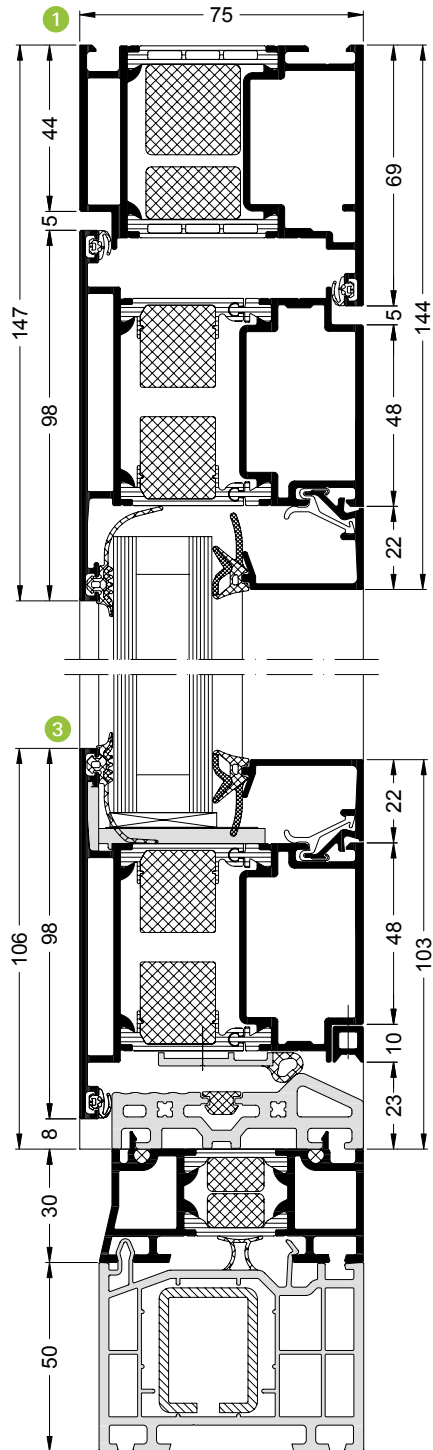

Profilschnitte Schüco Tür ADS 75.SI

Profile section details for Schüco Door ADS 75.SI

Tür, flächenbündig, 1-flügelig, nach innen öffnend
 Door, flush-fitted, single-leaf, inward-opening

Tür mit oberem Festfeld, flächenbündig, 1-flügelig, nach innen öffnend
Door with fixed light at top, flush-fitted, single-leaf, inward-opening

Tür, flächenbündig, 2-flügelig, nach innen öffnend
Door, flush-fitted, double-leaf, inward-opening

Tür, flächenbündig, 2-flügelig, nach innen öffnend
 Door, flush-fitted, double-leaf, inward-opening

Alternativ mit Stulpprofil
 Alternative with meeting stile profile

Tür, flächenbündig, 1-flügelig, nach außen öffnend
 Door, flush-fitted, single-leaf, outward-opening

Tür, flächenbündig, 1-flügelig, nach außen öffnend
 Door, flush-fitted, single-leaf, outward-opening

Tür (Standardtür), flächenbündig, 2-flügelig, nach außen öffnend
Door (standard door), flush-fitted, double-leaf, outward-opening

Tür (Standardtür), flächenbündig, 2-flügelig, nach außen öffnend
 Door (standard door), flush-fitted, double-leaf, outward-opening