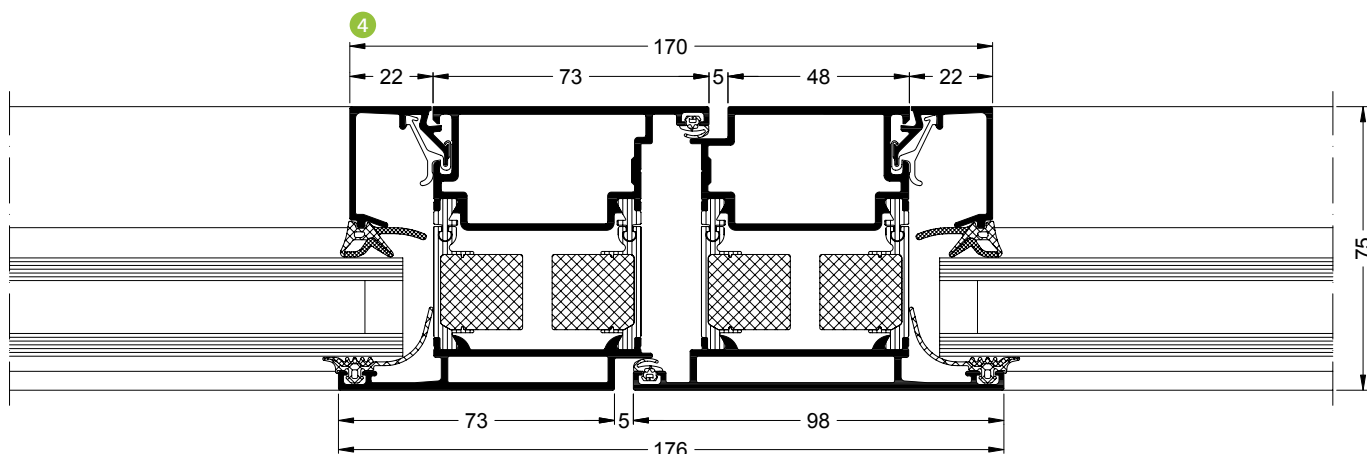

Profilschnitte Schüco Tür ADS 75.SI

Profile section details for Schüco Door ADS 75.SI

Tür, flächenbündig, 1-flügelig, nach innen öffnend
 Door, flush-fitted, single-leaf, inward-opening

Tür mit oberem Festfeld, flächenbündig, 1-flügelig, nach innen öffnend
Door with fixed light at top, flush-fitted, single-leaf, inward-opening

Tür, flächenbündig, 2-flügelig, nach innen öffnend
Door, flush-fitted, double-leaf, inward-opening

Tür, flächenbündig, 2-flügelig, nach innen öffnend
 Door, flush-fitted, double-leaf, inward-opening

Alternativ mit Stulpprofil
 Alternative with meeting stile profile

Tür, flächenbündig, 1-flügelig, nach außen öffnend
 Door, flush-fitted, single-leaf, outward-opening

Tür, flächenbündig, 1-flügelig, nach außen öffnend
 Door, flush-fitted, single-leaf, outward-opening

Tür (Standardtür), flächenbündig, 2-flügelig, nach außen öffnend
Door (standard door), flush-fitted, double-leaf, outward-opening

Tür (Standardtür), flächenbündig, 2-flügelig, nach außen öffnend
 Door (standard door), flush-fitted, double-leaf, outward-opening