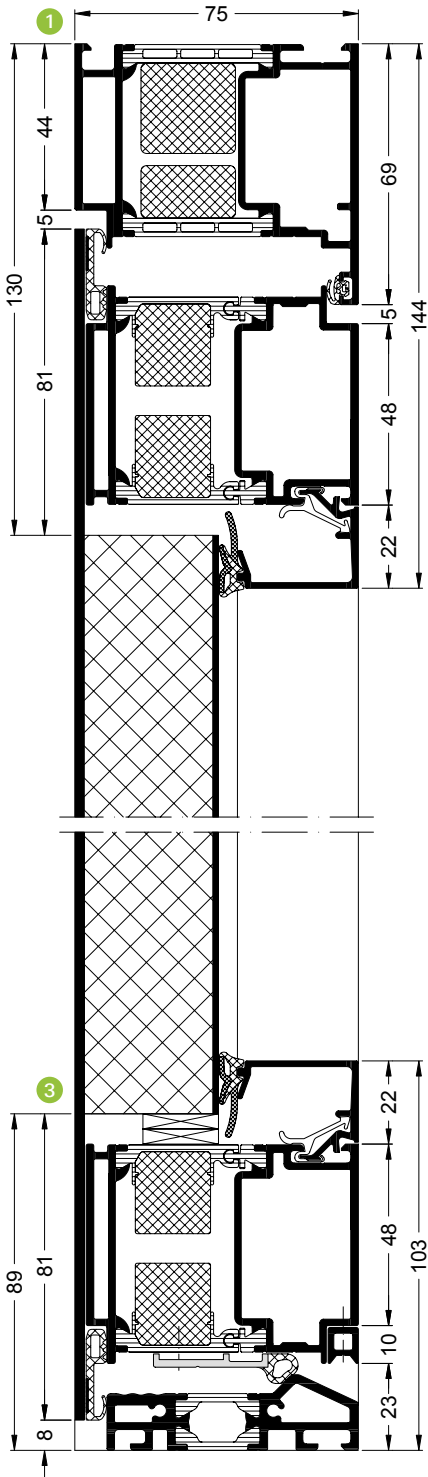

Tür, flächenbündig mit flügelüberdeckender Füllung, nach außen öffnend
Door, flush-fitted with leaf-enclosing infill, outward-opening