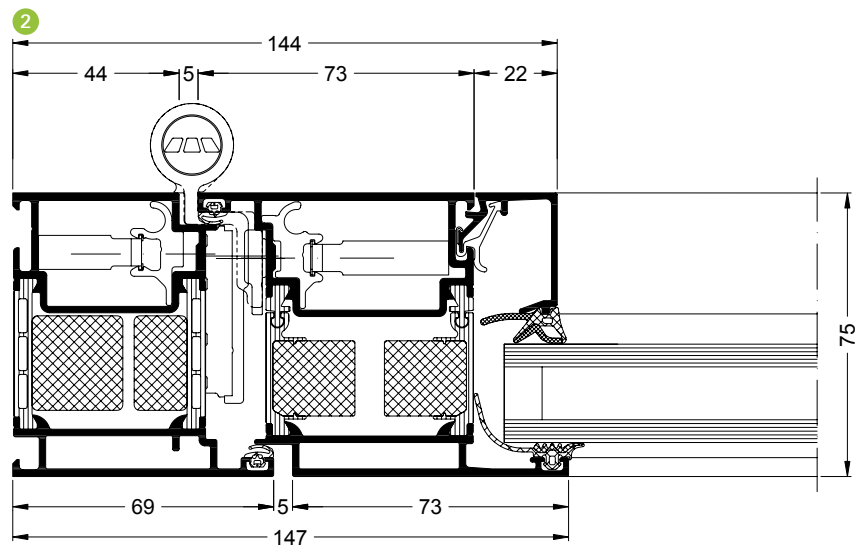

Profilschnitte Schüco Tür ADS 75.SI

Profile section details for Schüco Door ADS 75.SI

Tür, flächenbündig, 1-flügelig, nach innen öffnend
 Door, flush-fitted, single-leaf, inward-opening

Tür mit oberem Festfeld, flächenbündig, 1-flügelig, nach innen öffnend
Door with fixed light at top, flush-fitted, single-leaf, inward-opening

Tür, flächenbündig, 2-flügelig, nach innen öffnend
Door, flush-fitted, double-leaf, inward-opening

Tür, flächenbündig, 2-flügelig, nach innen öffnend
 Door, flush-fitted, double-leaf, inward-opening

Alternativ mit Stulpprofil
 Alternative with meeting stile profile

Tür, flächenbündig, 1-flügelig, nach außen öffnend
 Door, flush-fitted, single-leaf, outward-opening

Tür, flächenbündig, 1-flügelig, nach außen öffnend
 Door, flush-fitted, single-leaf, outward-opening