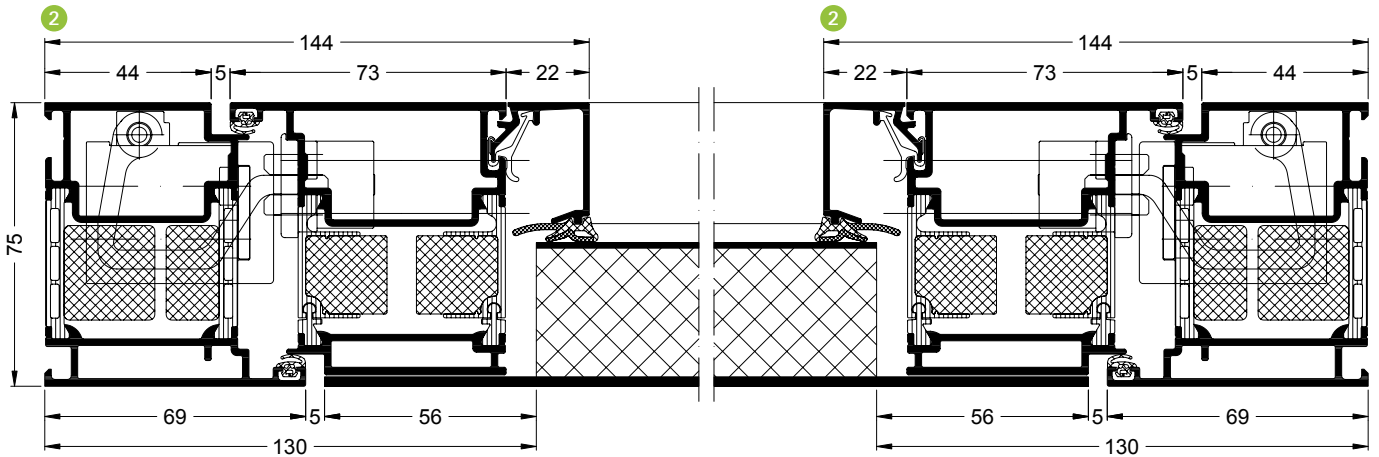

Alternativ mit Stulpprofil
 Alternative with meeting stile profile

Tür (Fluchttür), flächenbündig, 2-flügelig, nach außen öffnend
Door (emergency exit), flush-fitted, double-leaf, outward-opening

Tür (Fluchttür), flächenbündig, 2-flügelig, nach außen öffnend
Door (emergency exit), flush-fitted, double-leaf, outward-opening

Tür, flächenbündig mit flügelüberdeckender Füllung, nach innen öffnend
 Door, flush-fitted with leaf-enclosing infill, inward-opening

Tür, flächenbündig mit flügelüberdeckender Füllung, nach innen öffnend
 Door, flush-fitted with leaf-enclosing infill, inward-opening