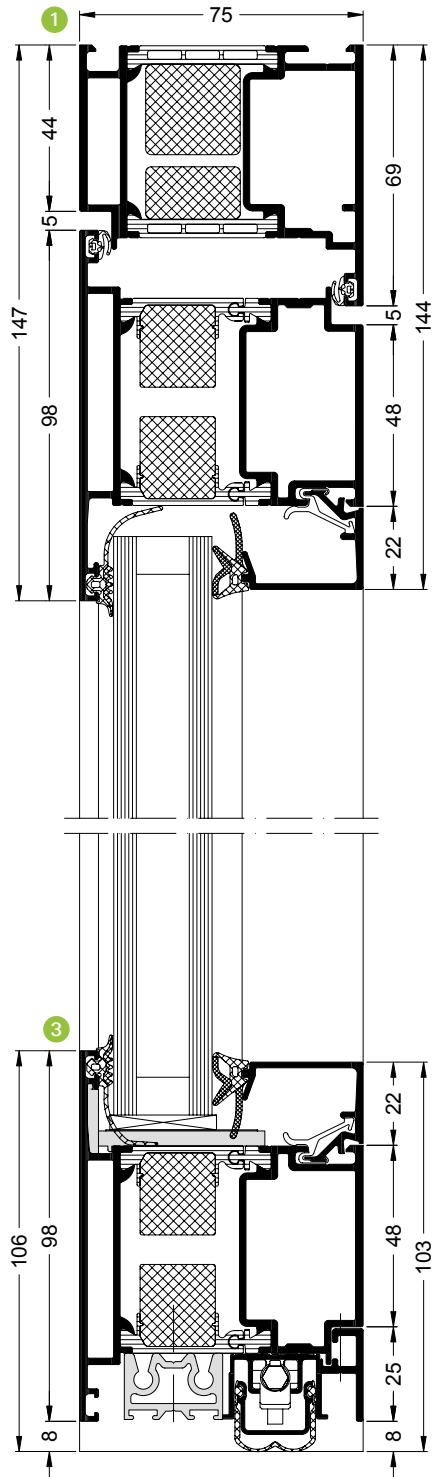

Profilschnitte Schüco Tür ADS 75.SI

Profile section details for Schüco Door ADS 75.SI

Tür, flächenbündig, 1-flügelig, nach innen öffnend
 Door, flush-fitted, single-leaf, inward-opening

Tür mit oberem Festfeld, flächenbündig, 1-flügelig, nach innen öffnend
Door with fixed light at top, flush-fitted, single-leaf, inward-opening

Tür, flächenbündig, 2-flügelig, nach innen öffnend
Door, flush-fitted, double-leaf, inward-opening

Tür, flächenbündig, 2-flügelig, nach innen öffnend
 Door, flush-fitted, double-leaf, inward-opening

Alternativ mit Stulpprofil
 Alternative with meeting stile profile

Tür, flächenbündig, 1-flügelig, nach außen öffnend
 Door, flush-fitted, single-leaf, outward-opening

Tür, flächenbündig, 1-flügelig, nach außen öffnend
 Door, flush-fitted, single-leaf, outward-opening

Tür (Standardtür), flächenbündig, 2-flügelig, nach außen öffnend
Door (standard door), flush-fitted, double-leaf, outward-opening

Tür (Standardtür), flächenbündig, 2-flügelig, nach außen öffnend
 Door (standard door), flush-fitted, double-leaf, outward-opening