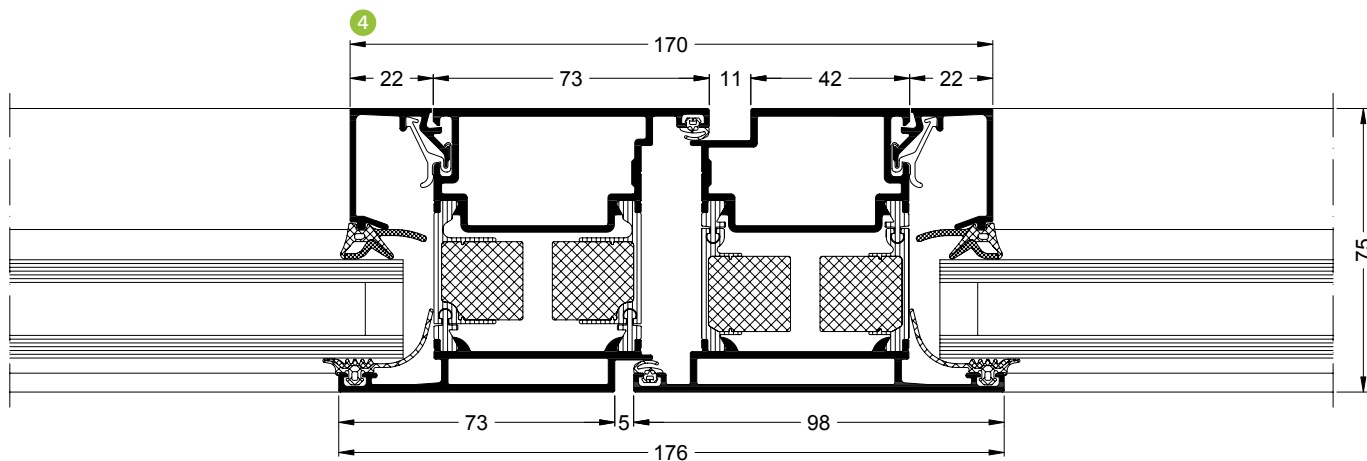

Tür, flächenbündig, 1-flügelig, nach außen öffnend
 Door, flush-fitted, single-leaf, outward-opening

Tür, flächenbündig, 1-flügelig, nach außen öffnend
 Door, flush-fitted, single-leaf, outward-opening

Tür (Standardtür), flächenbündig, 2-flügelig, nach außen öffnend
Door (standard door), flush-fitted, double-leaf, outward-opening

Tür (Standardtür), flächenbündig, 2-flügelig, nach außen öffnend
 Door (standard door), flush-fitted, double-leaf, outward-opening

Alternativ mit Stulpprofil
 Alternative with meeting stile profile

Tür (Fluchttür), flächenbündig, 2-flügelig, nach außen öffnend
Door (emergency exit), flush-fitted, double-leaf, outward-opening

Tür (Fluchttür), flächenbündig, 2-flügelig, nach außen öffnend
Door (emergency exit), flush-fitted, double-leaf, outward-opening

Tür, flächenbündig mit flügelüberdeckender Füllung, nach innen öffnend
 Door, flush-fitted with leaf-enclosing infill, inward-opening

Tür, flächenbündig mit flügelüberdeckender Füllung, nach innen öffnend
 Door, flush-fitted with leaf-enclosing infill, inward-opening