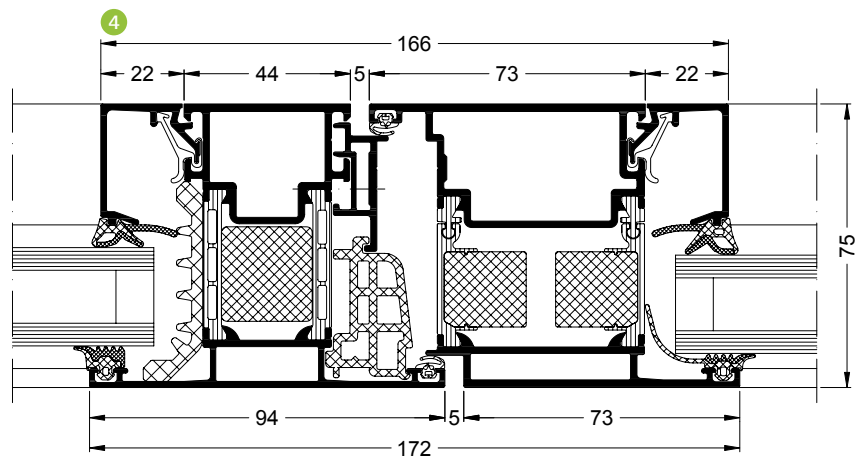

Profilschnitte Schüco Tür ADS 75.SI

Profile section details for Schüco Door ADS 75.SI

Tür, flächenbündig, 1-flügelig, nach innen öffnend
 Door, flush-fitted, single-leaf, inward-opening

Tür mit oberem Festfeld, flächenbündig, 1-flügelig, nach innen öffnend
Door with fixed light at top, flush-fitted, single-leaf, inward-opening

Tür, flächenbündig, 2-flügelig, nach innen öffnend
Door, flush-fitted, double-leaf, inward-opening

Tür, flächenbündig, 2-flügelig, nach innen öffnend
 Door, flush-fitted, double-leaf, inward-opening

Alternativ mit Stulpprofil
 Alternative with meeting stile profile

Tür, flächenbündig, 1-flügelig, nach außen öffnend
 Door, flush-fitted, single-leaf, outward-opening

Tür, flächenbündig, 1-flügelig, nach außen öffnend
 Door, flush-fitted, single-leaf, outward-opening