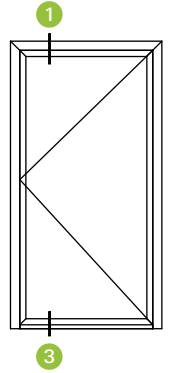

Profilschnitte Schüco Tür ADS 75.SI

Profile section details for Schüco Door ADS 75.SI

Tür, flächenbündig, 1-flügelig, nach innen öffnend
 Door, flush-fitted, single-leaf, inward-opening

Tür mit oberem Festfeld, flächenbündig, 1-flügelig, nach innen öffnend
Door with fixed light at top, flush-fitted, single-leaf, inward-opening

Tür, flächenbündig, 2-flügelig, nach innen öffnend
Door, flush-fitted, double-leaf, inward-opening

Tür, flächenbündig, 2-flügelig, nach innen öffnend
 Door, flush-fitted, double-leaf, inward-opening

Alternativ mit Stulpprofil
 Alternative with meeting stile profile

Tür, flächenbündig, 1-flügelig, nach außen öffnend
 Door, flush-fitted, single-leaf, outward-opening

Tür, flächenbündig, 1-flügelig, nach außen öffnend
 Door, flush-fitted, single-leaf, outward-opening

Tür (Standardtür), flächenbündig, 2-flügelig, nach außen öffnend
Door (standard door), flush-fitted, double-leaf, outward-opening

Tür (Standardtür), flächenbündig, 2-flügelig, nach außen öffnend
 Door (standard door), flush-fitted, double-leaf, outward-opening