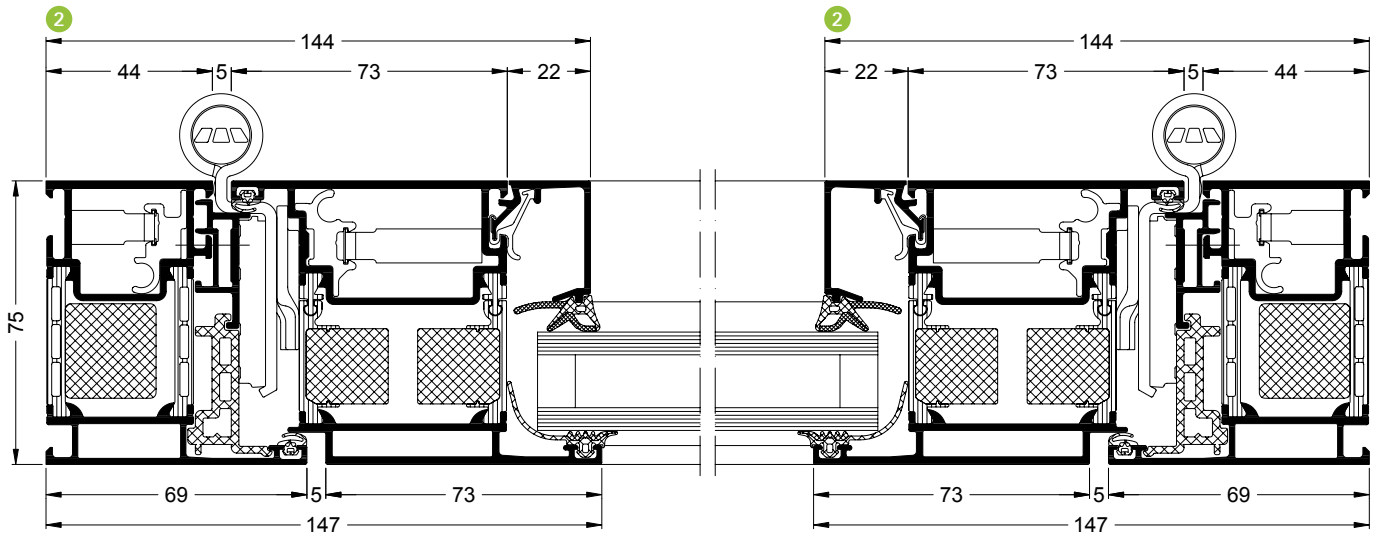

Profilschnitte Schüco Tür ADS 75.SI

Profile section details for Schüco Door ADS 75.SI

Tür, flächenbündig, 1-flügelig, nach innen öffnend
 Door, flush-fitted, single-leaf, inward-opening

Tür mit oberem Festfeld, flächenbündig, 1-flügelig, nach innen öffnend
Door with fixed light at top, flush-fitted, single-leaf, inward-opening

Tür, flächenbündig, 2-flügelig, nach innen öffnend
Door, flush-fitted, double-leaf, inward-opening

Tür, flächenbündig, 2-flügelig, nach innen öffnend
 Door, flush-fitted, double-leaf, inward-opening

Alternativ mit Stulpprofil
 Alternative with meeting stile profile

Tür, flächenbündig, 1-flügelig, nach außen öffnend
 Door, flush-fitted, single-leaf, outward-opening

Tür, flächenbündig, 1-flügelig, nach außen öffnend
 Door, flush-fitted, single-leaf, outward-opening