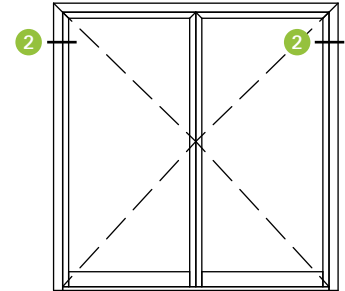

Profilschnitte Schüco Tür ADS 75.SI

Profile section details for Schüco Door ADS 75.SI

Tür, flächenbündig, 1-flügelig, nach innen öffnend
 Door, flush-fitted, single-leaf, inward-opening

Tür mit oberem Festfeld, flächenbündig, 1-flügelig, nach innen öffnend
Door with fixed light at top, flush-fitted, single-leaf, inward-opening

Tür, flächenbündig, 2-flügelig, nach innen öffnend
Door, flush-fitted, double-leaf, inward-opening

Tür, flächenbündig, 2-flügelig, nach innen öffnend
 Door, flush-fitted, double-leaf, inward-opening

Alternativ mit Stulpprofil
 Alternative with meeting stile profile

Tür, flächenbündig, 1-flügelig, nach außen öffnend
 Door, flush-fitted, single-leaf, outward-opening

Tür, flächenbündig, 1-flügelig, nach außen öffnend
 Door, flush-fitted, single-leaf, outward-opening

Tür (Standardtür), flächenbündig, 2-flügelig, nach außen öffnend
Door (standard door), flush-fitted, double-leaf, outward-opening

Tür (Standardtür), flächenbündig, 2-flügelig, nach außen öffnend
 Door (standard door), flush-fitted, double-leaf, outward-opening