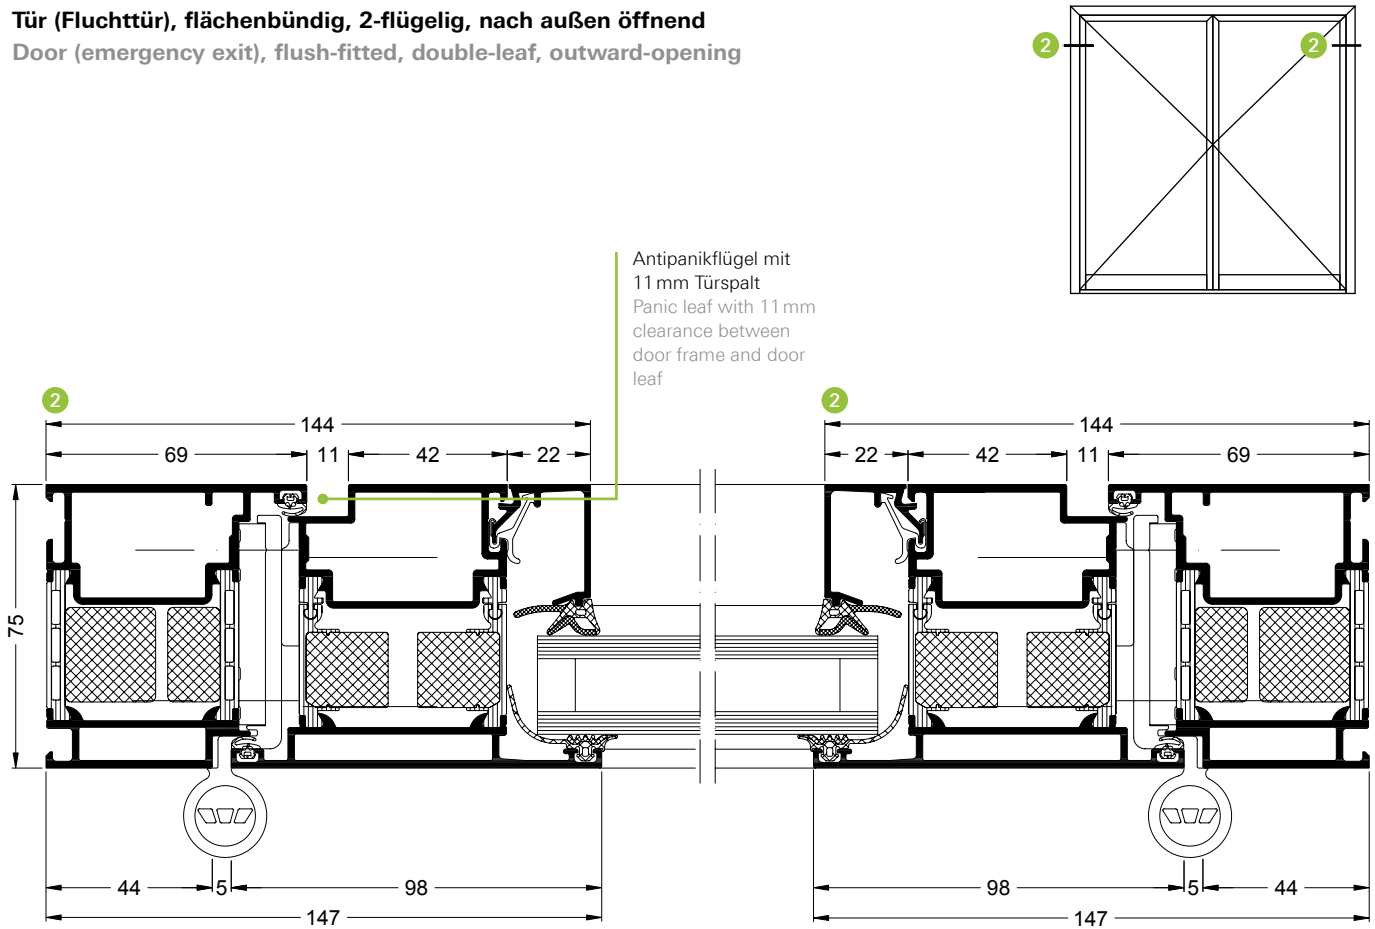

Tür, flächenbündig, 1-flügelig, nach außen öffnend
 Door, flush-fitted, single-leaf, outward-opening

Tür, flächenbündig, 1-flügelig, nach außen öffnend
 Door, flush-fitted, single-leaf, outward-opening

Tür (Standardtür), flächenbündig, 2-flügelig, nach außen öffnend
Door (standard door), flush-fitted, double-leaf, outward-opening

Tür (Standardtür), flächenbündig, 2-flügelig, nach außen öffnend
 Door (standard door), flush-fitted, double-leaf, outward-opening

Alternativ mit Stulpprofil
 Alternative with meeting stile profile

Tür (Fluchttür), flächenbündig, 2-flügelig, nach außen öffnend
Door (emergency exit), flush-fitted, double-leaf, outward-opening

Tür (Fluchttür), flächenbündig, 2-flügelig, nach außen öffnend
Door (emergency exit), flush-fitted, double-leaf, outward-opening

Tür, flächenbündig mit flügelüberdeckender Füllung, nach innen öffnend
 Door, flush-fitted with leaf-enclosing infill, inward-opening

Tür, flächenbündig mit flügelüberdeckender Füllung, nach innen öffnend
 Door, flush-fitted with leaf-enclosing infill, inward-opening