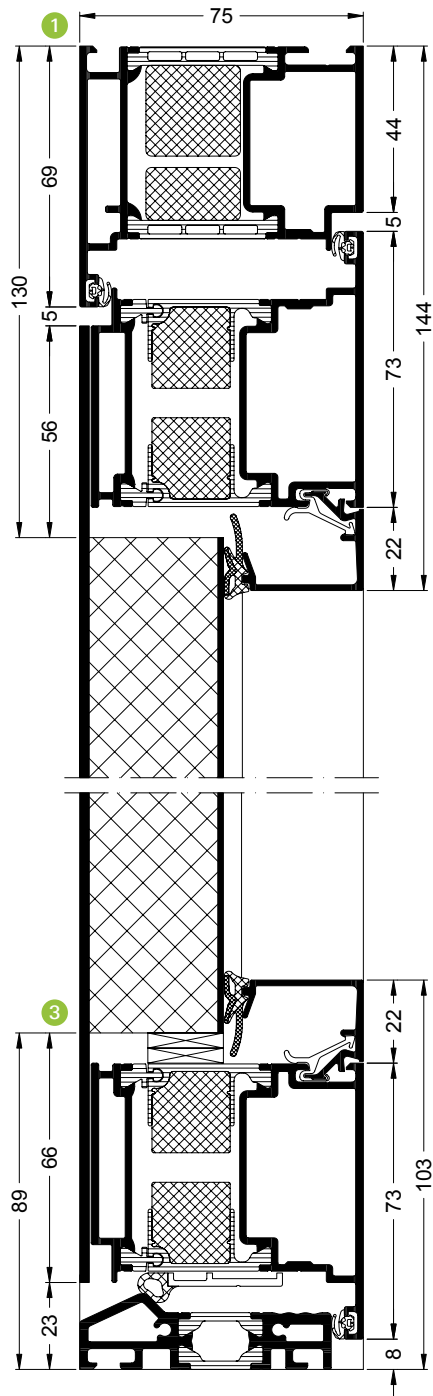

Profilschnitte Schüco Tür ADS 75.SI

Profile section details for Schüco Door ADS 75.SI

Tür, flächenbündig, 1-flügelig, nach innen öffnend
 Door, flush-fitted, single-leaf, inward-opening

Tür mit oberem Festfeld, flächenbündig, 1-flügelig, nach innen öffnend
Door with fixed light at top, flush-fitted, single-leaf, inward-opening

Tür (Standardtür), flächenbündig, 2-flügelig, nach außen öffnend
Door (standard door), flush-fitted, double-leaf, outward-opening

Tür (Standardtür), flächenbündig, 2-flügelig, nach außen öffnend
 Door (standard door), flush-fitted, double-leaf, outward-opening

Alternativ mit Stulpprofil
 Alternative with meeting stile profile

Tür (Fluchttür), flächenbündig, 2-flügelig, nach außen öffnend
Door (emergency exit), flush-fitted, double-leaf, outward-opening

Tür (Fluchttür), flächenbündig, 2-flügelig, nach außen öffnend
Door (emergency exit), flush-fitted, double-leaf, outward-opening

Tür, flächenbündig mit flügelüberdeckender Füllung, nach innen öffnend
 Door, flush-fitted with leaf-enclosing infill, inward-opening

Tür, flächenbündig mit flügelüberdeckender Füllung, nach innen öffnend
 Door, flush-fitted with leaf-enclosing infill, inward-opening