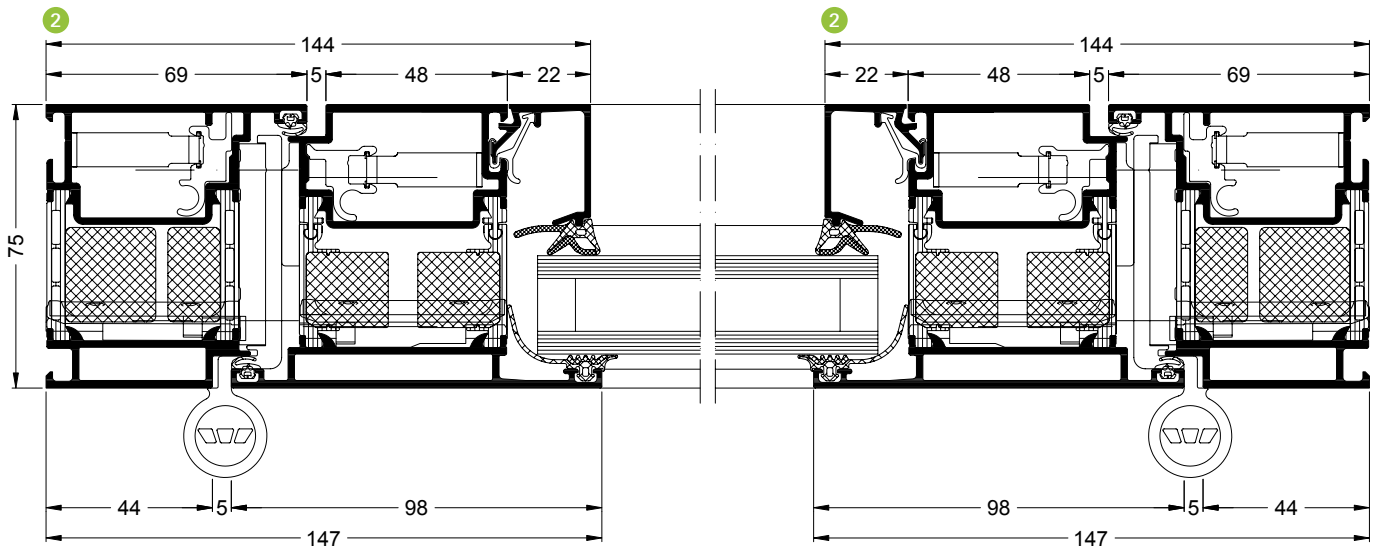

Profilschnitte Schüco Tür ADS 75.SI

Profile section details for Schüco Door ADS 75.SI

Tür, flächenbündig, 1-flügelig, nach innen öffnend
 Door, flush-fitted, single-leaf, inward-opening

Tür mit oberem Festfeld, flächenbündig, 1-flügelig, nach innen öffnend
Door with fixed light at top, flush-fitted, single-leaf, inward-opening

Tür, flächenbündig, 2-flügelig, nach innen öffnend
Door, flush-fitted, double-leaf, inward-opening

Tür, flächenbündig, 2-flügelig, nach innen öffnend
 Door, flush-fitted, double-leaf, inward-opening

Alternativ mit Stulpprofil
 Alternative with meeting stile profile

Tür, flächenbündig, 1-flügelig, nach außen öffnend
 Door, flush-fitted, single-leaf, outward-opening

Tür, flächenbündig, 1-flügelig, nach außen öffnend
 Door, flush-fitted, single-leaf, outward-opening

Tür (Standardtür), flächenbündig, 2-flügelig, nach außen öffnend
Door (standard door), flush-fitted, double-leaf, outward-opening

Tür (Standardtür), flächenbündig, 2-flügelig, nach außen öffnend
 Door (standard door), flush-fitted, double-leaf, outward-opening