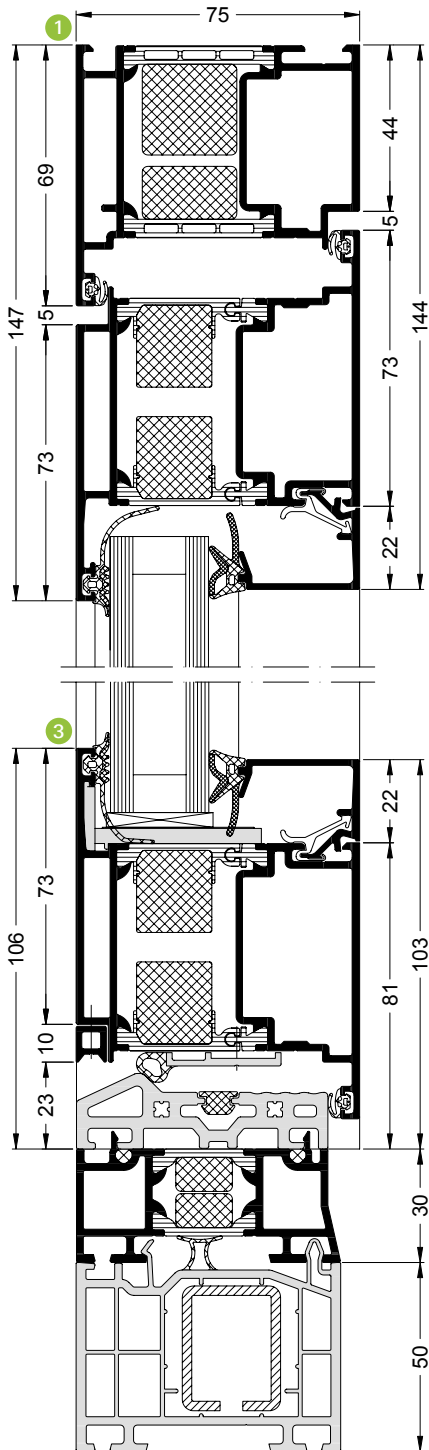

Profilschnitte Schüco Tür ADS 75.SI

Profile section details for Schüco Door ADS 75.SI

Tür, flächenbündig, 1-flügelig, nach innen öffnend
 Door, flush-fitted, single-leaf, inward-opening

Tür mit oberem Festfeld, flächenbündig, 1-flügelig, nach innen öffnend
Door with fixed light at top, flush-fitted, single-leaf, inward-opening

Tür, flächenbündig, 2-flügelig, nach innen öffnend
Door, flush-fitted, double-leaf, inward-opening

Tür, flächenbündig, 2-flügelig, nach innen öffnend
 Door, flush-fitted, double-leaf, inward-opening

Alternativ mit Stulpprofil
 Alternative with meeting stile profile

Tür, flächenbündig, 1-flügelig, nach außen öffnend
 Door, flush-fitted, single-leaf, outward-opening

Tür, flächenbündig, 1-flügelig, nach außen öffnend
 Door, flush-fitted, single-leaf, outward-opening

Tür (Standardtür), flächenbündig, 2-flügelig, nach außen öffnend
Door (standard door), flush-fitted, double-leaf, outward-opening

Tür (Standardtür), flächenbündig, 2-flügelig, nach außen öffnend
 Door (standard door), flush-fitted, double-leaf, outward-opening