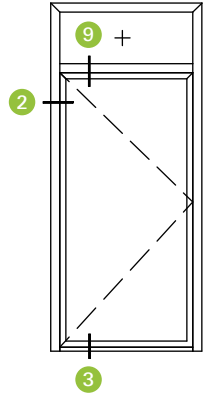

Profilschnitte Schüco Tür ADS 75.SI

Profile section details for Schüco Door ADS 75.SI

Tür, flächenbündig, 1-flügelig, nach innen öffnend
 Door, flush-fitted, single-leaf, inward-opening

Tür mit oberem Festfeld, flächenbündig, 1-flügelig, nach innen öffnend
Door with fixed light at top, flush-fitted, single-leaf, inward-opening

Tür, flächenbündig, 2-flügelig, nach innen öffnend
Door, flush-fitted, double-leaf, inward-opening

Tür, flächenbündig, 2-flügelig, nach innen öffnend
 Door, flush-fitted, double-leaf, inward-opening

Alternativ mit Stulpprofil
 Alternative with meeting stile profile

Tür, flächenbündig, 1-flügelig, nach außen öffnend
 Door, flush-fitted, single-leaf, outward-opening

Tür, flächenbündig, 1-flügelig, nach außen öffnend
 Door, flush-fitted, single-leaf, outward-opening