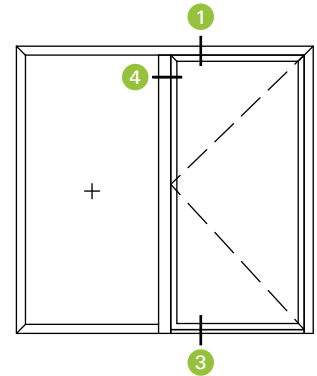

Profilschnitte Schüco Tür ADS 75.SI

Profile section details for Schüco Door ADS 75.SI

Tür, flächenbündig, 1-flügelig, nach innen öffnend
 Door, flush-fitted, single-leaf, inward-opening

Tür mit oberem Festfeld, flächenbündig, 1-flügelig, nach innen öffnend
Door with fixed light at top, flush-fitted, single-leaf, inward-opening

Tür, flächenbündig, 2-flügelig, nach innen öffnend
Door, flush-fitted, double-leaf, inward-opening

Tür, flächenbündig, 2-flügelig, nach innen öffnend
 Door, flush-fitted, double-leaf, inward-opening

Alternativ mit Stulpprofil
 Alternative with meeting stile profile

Tür, flächenbündig, 1-flügelig, nach außen öffnend
 Door, flush-fitted, single-leaf, outward-opening

Tür, flächenbündig, 1-flügelig, nach außen öffnend
 Door, flush-fitted, single-leaf, outward-opening